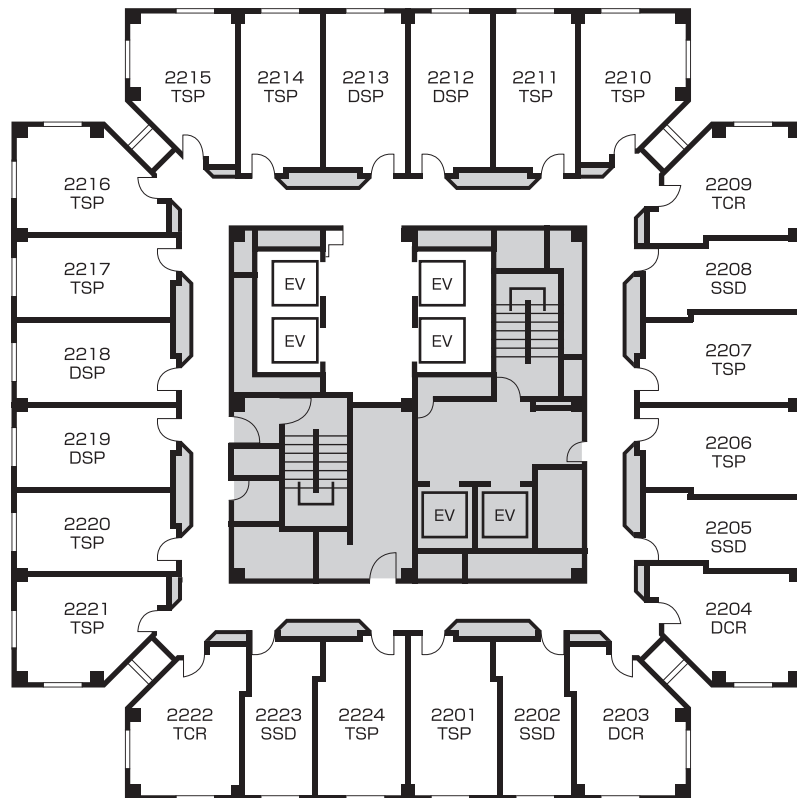

22F

TSP	Superior Twin スーペリアツイン	12 Rooms
SSD	Business Single ビジネスシングル	4 Rooms
DCR	Corner Double コーナーダブル	2 Rooms
TCR	Corner Twin コーナーツイン	2 Rooms
DSP	Superior Double スーペリアダブルト	4 Rooms

All rooms are Sheraton Sweet Sleeper Beds.
全室シェラトン・スイート・スリーパーベッド