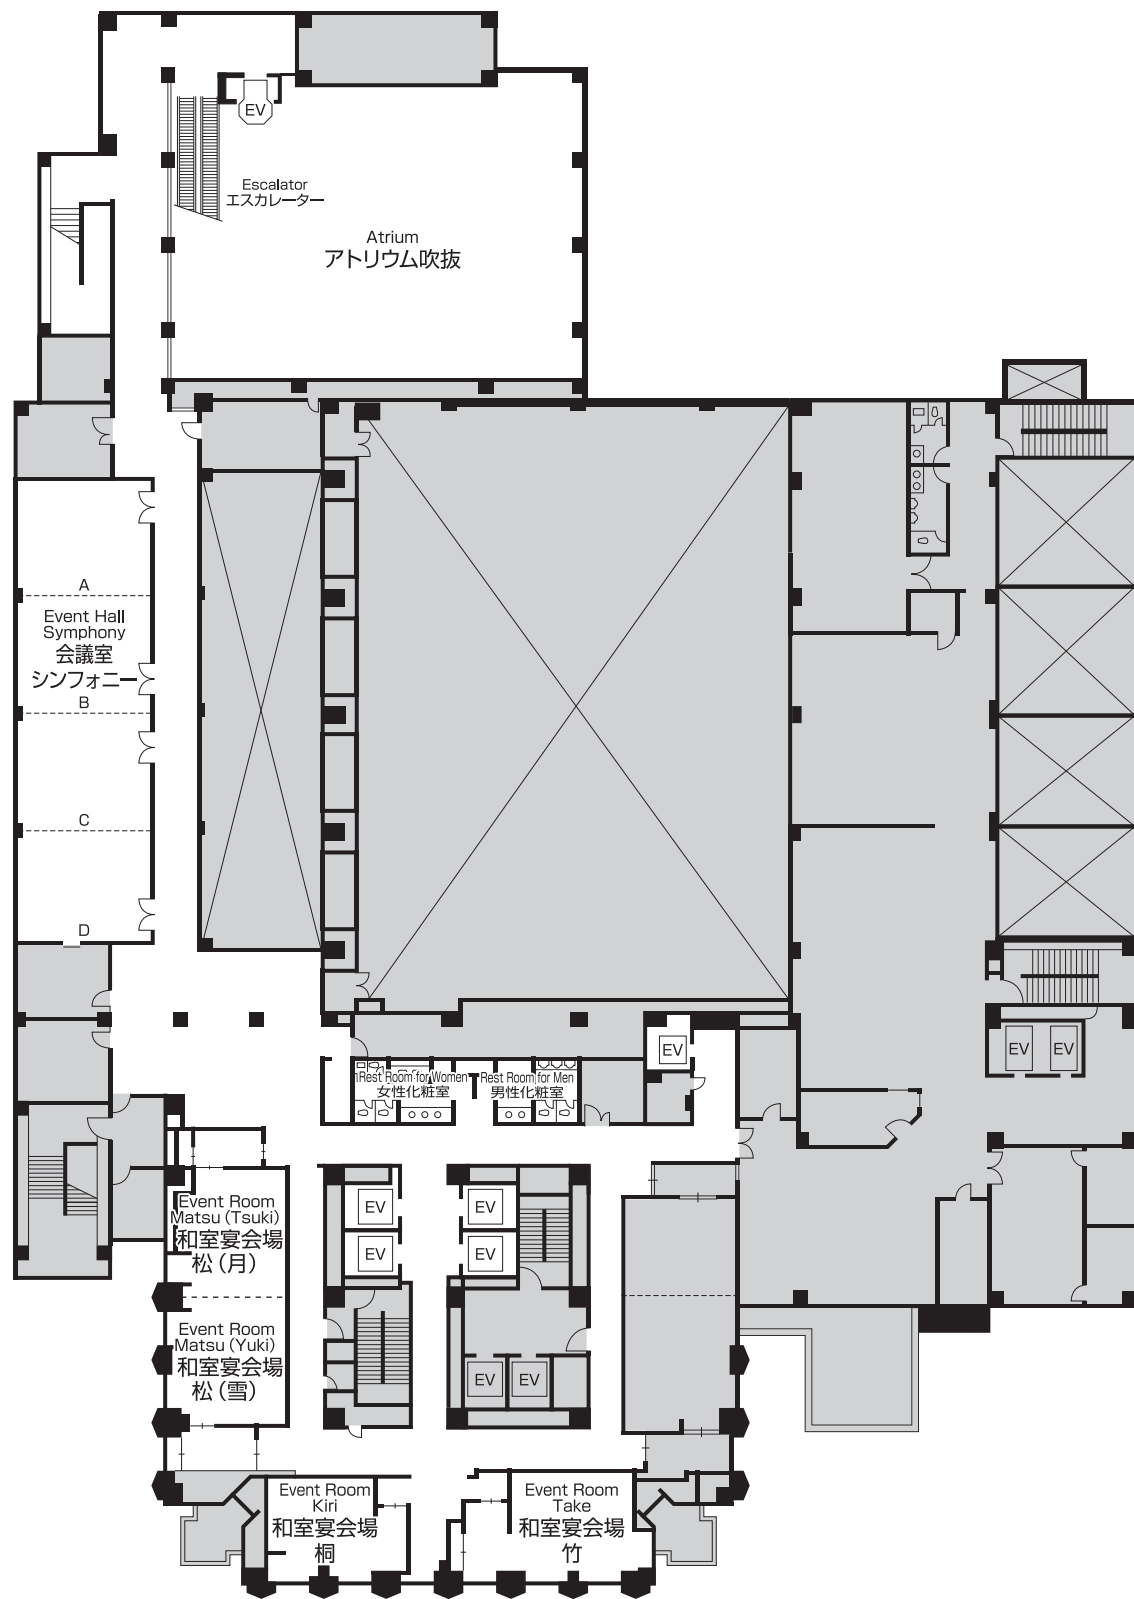

Concierge Desk
コンシェルジュ
デスク

Bridal Salon
Bellissimo
ブライダル
サロン
ベリッシモ

Front Desk
フロント

Rest Room
for Men
男性化粧室

Rest Room
for Women
女性化粧室

Japanese Tavern "Sekka"
家庭割烹 雪花

2F

- Event Hall Pastel
中宴会場 パステル
- Event Hall Palette
中宴会場 パレット
- Conference Room Cosmos
小会議室 コスモス
- Bridal Costume Salon
ブライダルコスチュームサロン
- Wedding Ceremony Hall
(Shinto Shrine)
挙式場・神殿
- Photo Studio
写真スタジオ

3F

Event Hall Palace Ball Room
大宴会場 パレスボールルーム

Event Hall Crown
小宴会場 クラウン

Conference Room Cattleya
会議室 カトレア

Conference Room Azalea
会議室 アザレア

Conference Room Pansy
小会議室 パンジー

4F

Event Hall Symphony
会議室 シンフォニー

Event Room Matsu (Tsuki)
和室宴会場 松(月)

Event Room Matsu (Yuki)
和室宴会場 松(雪)

Event Room Kiri
和室宴会場 桐

Event Room Take
和室宴会場 竹

5F

- JPN Japanese 和室 4 Rooms
- JPA Japanese Suite A 和洋室(2間続き) 4 Rooms
- JPB Japanese Suite B 和洋室(セパレート) 4 Rooms

JPN	和室	Japanese	4
JPA	和洋室(2間続き)	Japanese Suite A	4
JPB	和洋室(セパレート)	Japanese Suite B	4
SSD	ビジネスシングル	Business Single	71
TSD	スタンダードツイン	Standard Twin	111
TSP	スーパーリアツイン	Superior Twin	151
PSD	トリプル	Triple	20
TCR	コーナーツイン	Corner Twin	47
TDX	デラックスツイン	Deluxe Twin	29
TJR	ジュニアスイート(ツイン)	Junior Suite	24
DSP	スーパーリアダブル	Superior Double	27
DCR	コーナーダブル	Corner Double	8
DJR	ジュニアスイート(ダブル)	Junior Suite	5
FSD	ファミリー	Family (Fourth)	3
TSU	マウントトカチ(スイート)	Mount Tokachi (Suite)	1
AMB	アンバサダースイート	Ambassador Suite	1
THC	アクセシブルルーム	Accessible(Twin)	1