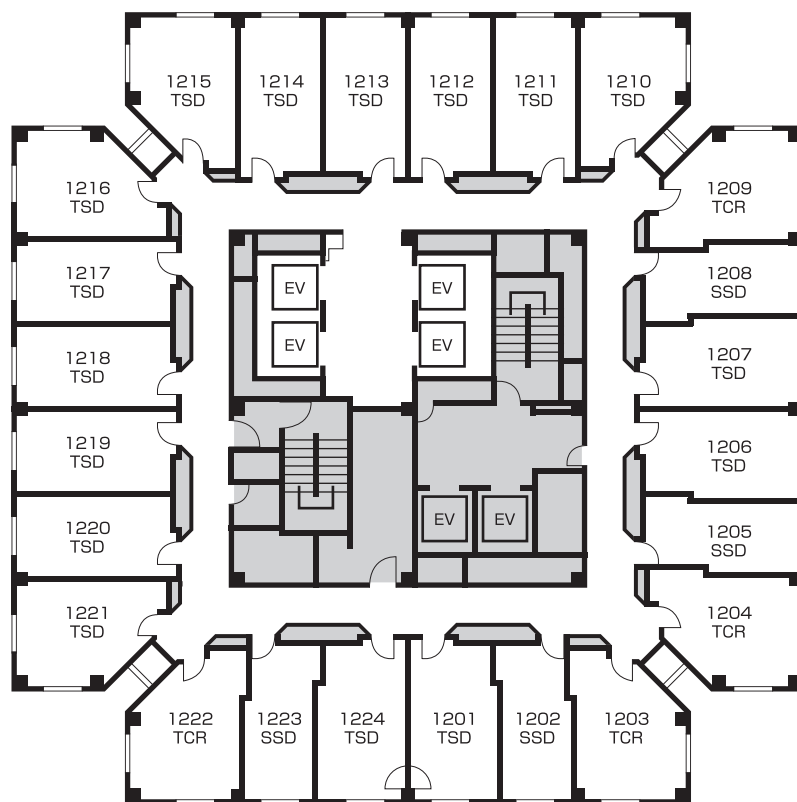

Total 511 rooms

6F~10F

- TSD Standard Twin スタンダードツイン 16 Rooms
- SSD Business Single ビジネスシングル 4 Rooms
- PSD Triple トリプル 4 Rooms

Room No.
部屋番号 601 → (6)01
Each floor has corresponding
room numbers.
()内の数字が階数を表します。

11F

TSD	Standard Twin スタンダードツイン	16 Rooms
SSD	Business Single ビジネスシングル	4 Rooms
TCR	Corner Twin コーナーツイン	4 Rooms

12F

TSD	Standard Twin スタンダードツイン	16 Rooms
SSD	Business Single ビジネスシングル	4 Rooms
TCR	Corner Twin コーナーツイン	4 Rooms

#1201 and #1224 are Connecting Rooms
1201 号室と1224 号室はコネクティング
ルームです。

14F

TSP	Superior Twin スーペリアツイン	15 Rooms
SSD	Business Single ビジネスシングル	4 Rooms
TCR	Corner Twin コーナーツイン	4 Rooms

1401 and # 1423 are Connecting Rooms
1401 号室と1423 号室はコネクティング
ルームです。

15F

TSP	Superior Twin スーペリアツイン	16 Rooms
SSD	Business Single ビジネスシングル	4 Rooms
TCR	Corner Twin コーナーツイン	4 Rooms

1501 and # 1524 are Connecting Rooms
1501 号室と1524 号室はコネクティング
ルームです。

All rooms are Sheraton Sweet Sleeper Beds.
全室シェラトン・スイート・スリーパーベッド