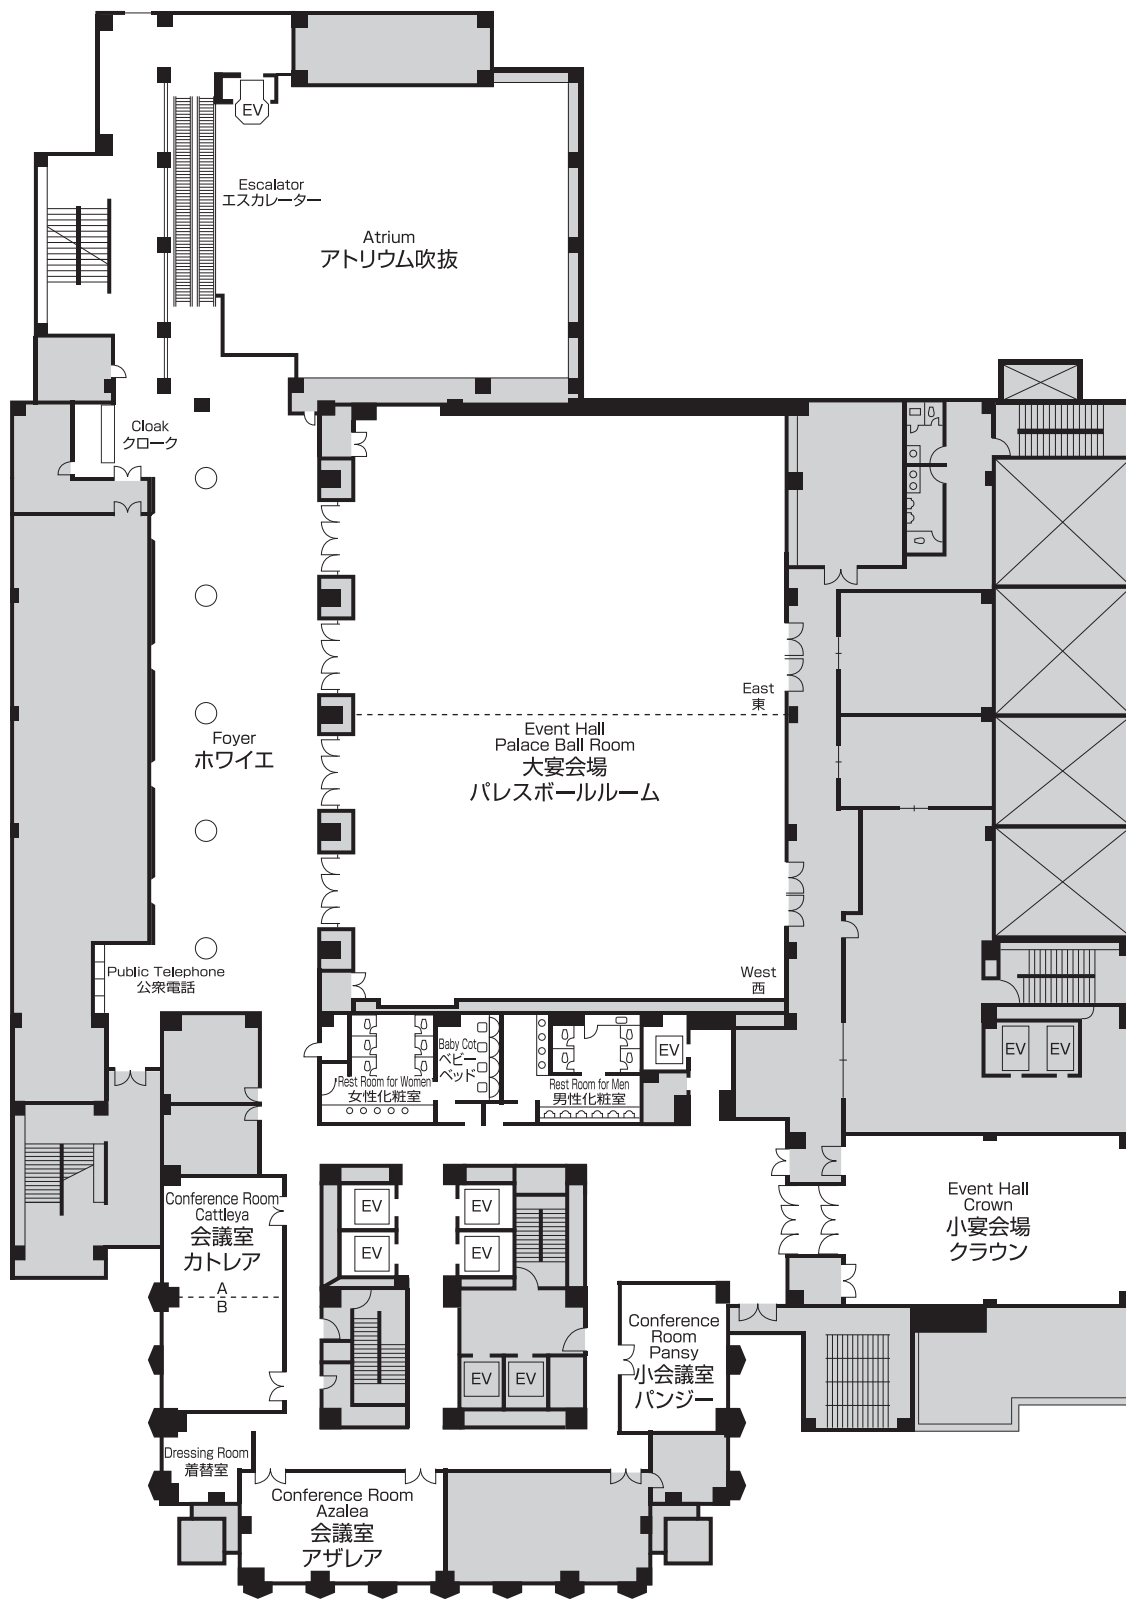

Concierge Desk
コンシェルジュ
デスク

Bridal Salon
Bellissimo
ブライダル
サロン
ベリッシモ

Front Desk
フロント

Rest Room
for Men
男性化粧室

Rest Room
for Women
女性化粧室

Japanese Tavern "Sekka"
家庭割烹 雪花

2F

- Event Hall Pastel
中宴会場 パステル
- Event Hall Palette
中宴会場 パレット
- Conference Room Cosmos
小会議室 コスモス
- Bridal Costume Salon
ブライダルコスチュームサロン
- Wedding Ceremony Hall
(Shinto Shrine)
挙式場・神殿
- Photo Studio
写真スタジオ

3F

Event Hall Palace Ball Room
大宴会場 パレスボールルーム

Event Hall Crown
小宴会場 クラウン

Conference Room Cattleya
会議室 カトレア

Conference Room Azalea
会議室 アザレア

Conference Room Pansy
小会議室 パンジー

4F

Event Hall Symphony
会議室 シンフォニー

Event Room Matsu (Tsuki)
和室宴会場 松(月)

Event Room Matsu (Yuki)
和室宴会場 松(雪)

Event Room Kiri
和室宴会場 桐

Event Room Take
和室宴会場 竹

5F

- JPN Japanese 和室 4 Rooms
- JPA Japanese Suite A 和洋室(2間続き) 4 Rooms
- JPB Japanese Suite B 和洋室(セパレート) 4 Rooms

JPN	和室	Japanese	4
JPA	和洋室(2間続き)	Japanese Suite A	4
JPB	和洋室(セパレート)	Japanese Suite B	4
SSD	ビジネスシングル	Business Single	71
TSD	スタンダードツイン	Standard Twin	111
TSP	スーパーリアツイン	Superior Twin	151
PSD	トリプル	Triple	20
TCR	コーナーツイン	Corner Twin	47
TDX	デラックスツイン	Deluxe Twin	29
TJR	ジュニアスイート(ツイン)	Junior Suite	24
DSP	スーパーリアダブル	Superior Double	27
DCR	コーナーダブル	Corner Double	8
DJR	ジュニアスイート(ダブル)	Junior Suite	5
FSD	ファミリー	Family (Fourth)	3
TSU	マウントトカチ(スイート)	Mount Tokachi (Suite)	1
AMB	アンバサダースイート	Ambassador Suite	1
THC	アクセシブルルーム	Accessible(Twin)	1