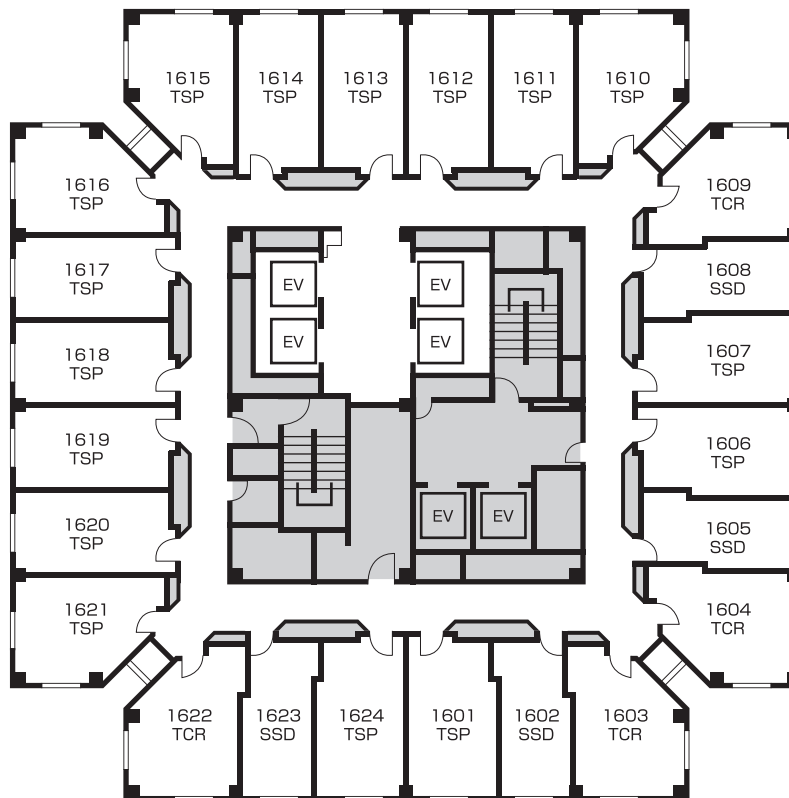

15F

TSP	Superior Twin スーペリアツイン	16 Rooms
SSD	Business Single ビジネスシングル	4 Rooms
TCR	Corner Twin コーナーツイン	4 Rooms

1501 and # 1524 are Connecting Rooms
1501 号室と1524 号室はコネクティング
ルームです。

All rooms are Sheraton Sweet Sleeper Beds.
全室シェラトン・スイート・スリーパーベッド

All rooms are Sheraton Sweet Sleeper Beds.
全室シェラトン・スイート・スリーパーベッド

18F

TCR	Corner Twin コーナーツイン	3 Rooms
SSD	Business Single ビジネスシングル	3 Rooms
TSP	Superior Twin スーペリアツイン	8 Rooms
DSP	Superior Double スーペリアダブル	2 Rooms
AMB	Ambassador Suite アンバサダースイート	1 Room