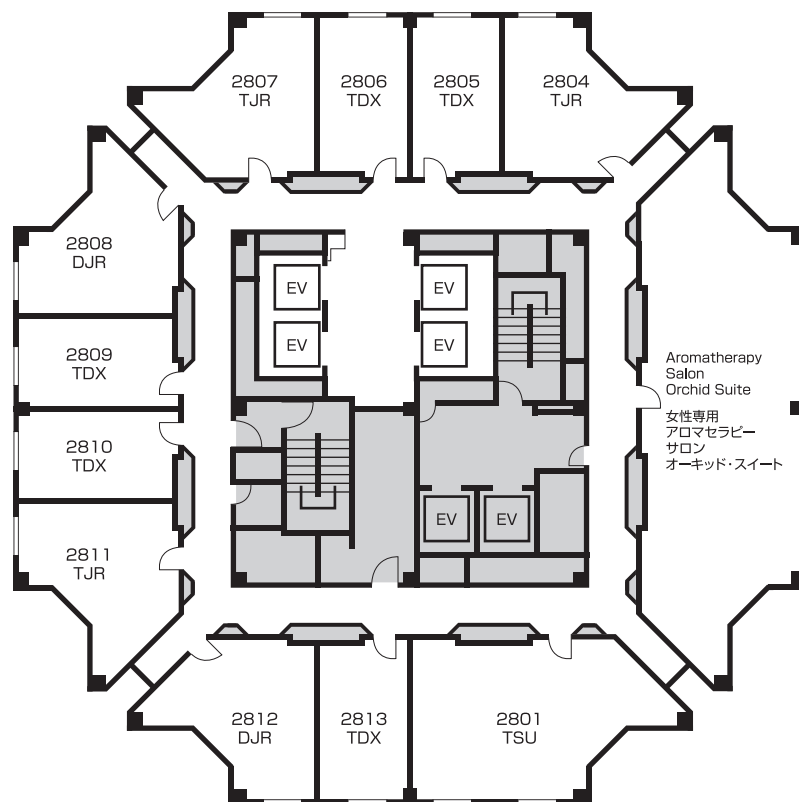

Bakery Shop
North Crest
ベーカリー
ショップ
ノース
クレスト

Main Entrance
正面玄関

Lobby
ロビー

Rest Room
for Men
男性化粧室

Rest Room
for Women
女性化粧室

Waiting Room
of Parking
駐車場待合室

Parking fee
adjustment office
精算所

Bell Counter
ベルカウンター

All rooms are Sheraton Sweet Sleeper Beds.
全室シェラトン・スイート・スリーパーベッド

26F・29F

TDX	Deluxe Twin デラックスツイン	8 Rooms
TJR	Junior Suite (Twin) ジュニアスイート(ツイン)	8 Rooms

All rooms are Sheraton Sweet Sleeper Beds.
全室シェラトン・スイート・スリーパーベッド

27F

TDX	Deluxe Twin デラックスツイン	8 Rooms
TJR	Junior Suite (Twin) ジュニアスイート(ツイン)	5 Rooms
DJR	Junior Suite (Double) ジュニアスイート(ダブル)	3 Room

All rooms are Sheraton Sweet Sleeper Beds.
全室シェラトン・スイート・スリーパーベッド

28F

TSU	Mount Tokachi (Suite) マウントトカチ(スイート)	1 Room
TJR	Junior Suite (Twin) ジュニアスイート(ツイン)	3 Room
DJR	Junior Suite (Double) ジュニアスイート(ダブル)	2 Rooms
TDX	Deluxe Twin デラックスツイン	5 Rooms

All rooms are Sheraton Sweet Sleeper Beds.
全室シェラトン・スイート・スリーパーベッド

Aromatherapy Salon
Orchid Suite
アロマセラピーサロン
オーキッド・スイート(女性専用)

30F

Chinese Restaurant
Sen-Un
中国料理
仙雲 (せんうん)

Japanese Restaurant
Kamui
鉄板焼
華夢夷 (かむい)