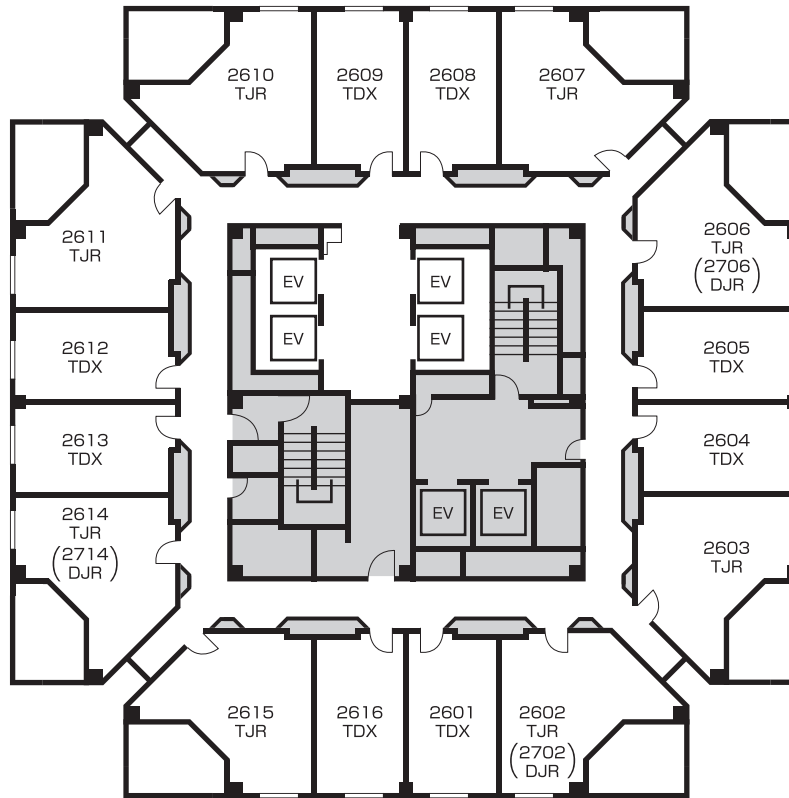

All rooms are Sheraton Sweet Sleeper Beds.
全室シェラトン・スイート・スリーパーベッド

23F~25F

TSP	Superior Twin スーペリアツイン	12 Rooms
SSD	Business Single ビジネスシングル	4 Rooms
DCR	Corner Double コーナーダブル	2 Rooms
TCR	Corner Twin コーナーツイン	2 Rooms
DSP	Superior Double スーペリアダブル	4 Rooms

All rooms are Sheraton Sweet Sleeper Beds.
全室シェラトン・スイート・スリーパーベッド

26F・29F

TDX	Deluxe Twin デラックスツイン	8 Rooms
TJR	Junior Suite (Twin) ジュニアスイート(ツイン)	8 Rooms

All rooms are Sheraton Sweet Sleeper Beds.
全室シェラトン・スイート・スリーパーベッド

27F

TDX	Deluxe Twin デラックスツイン	8 Rooms
TJR	Junior Suite (Twin) ジュニアスイート(ツイン)	5 Rooms
DJR	Junior Suite (Double) ジュニアスイート(ダブル)	3 Room

All rooms are Sheraton Sweet Sleeper Beds.
全室シェラトン・スイート・スリーパーベッド

28F

TSU	Mount Tokachi (Suite) マウントトカチ(スイート)	1 Room
TJR	Junior Suite (Twin) ジュニアスイート(ツイン)	3 Room
DJR	Junior Suite (Double) ジュニアスイート(ダブル)	2 Rooms
TDX	Deluxe Twin デラックスツイン	5 Rooms