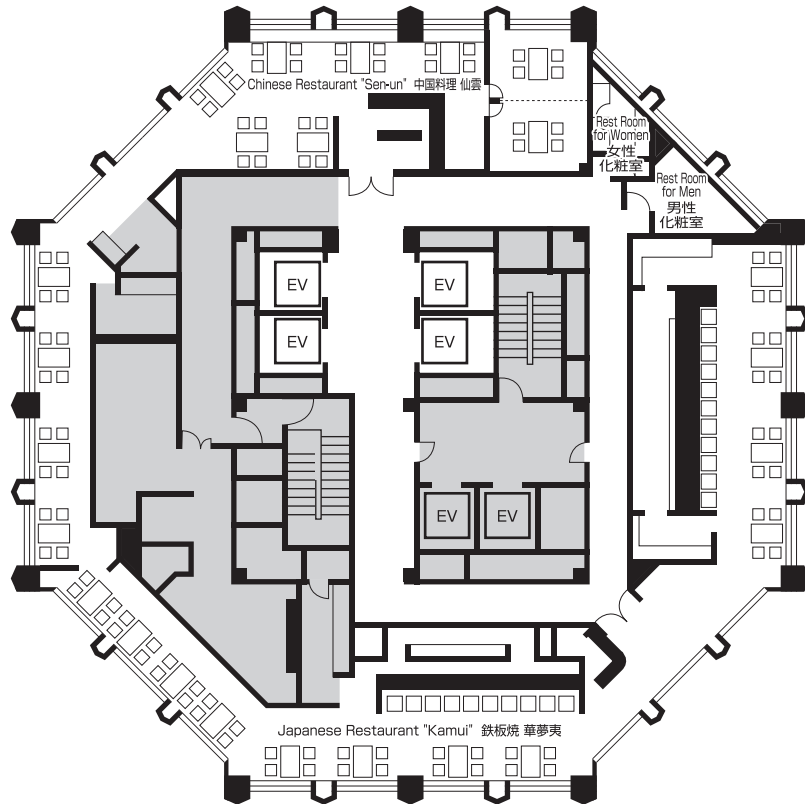

Bakery Shop
North Crest
ベーカリー
ショップ
ノース
クレスト

Main Entrance
正面玄関

Lobby
ロビー

Rest Room
for Men
男性化粧室

Rest Room
for Women
女性化粧室

Waiting Room
of Parking
駐車場待合室

Parking fee
adjustment office
精算所

Bell Counter
ベルカウンター

3F

Event Hall Palace Ball Room
大宴会場 パレスボールルーム

Event Hall Crown
小宴会場 クラウン

Conference Room Cattleya
会議室 カトレア

Conference Room Azalea
会議室 アザレア

Conference Room Pansy
小会議室 パンジー

4F

Event Hall Symphony
会議室 シンフォニー

All rooms are Sheraton Sweet Sleeper Beds.
全室シェラトン・スイート・スリーパーベッド

Aromatherapy Salon
Orchid Suite
アロマセラピーサロン
オーキッド・スイート(女性専用)

30F

Chinese Restaurant
Sen-Un
中国料理
仙雲 (せんうん)

Japanese Restaurant
Kamui
鉄板焼
華夢夷 (かむい)