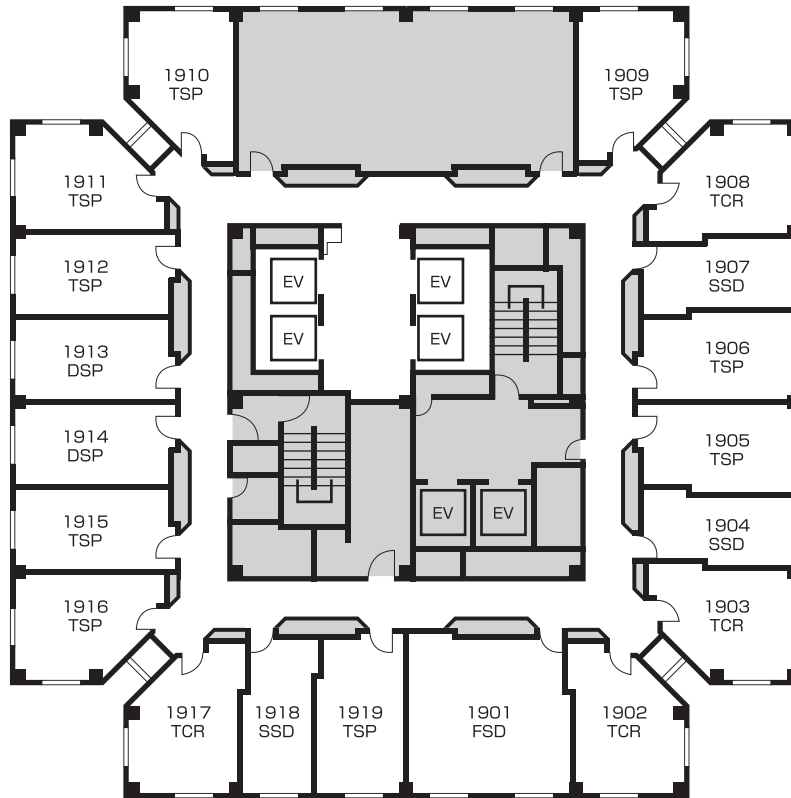

All rooms are Sheraton Sweet Sleeper Beds.
全室シェラトン・スイート・スリーパーベッド

18F

TCR	Corner Twin コーナーツイン	3 Rooms
SSD	Business Single ビジネスシングル	3 Rooms
TSP	Superior Twin スーペリアツイン	8 Rooms
DSP	Superior Double スーペリアダブル	2 Rooms
AMB	Ambassador Suite アンバサダースイート	1 Room

All rooms are Sheraton Sweet Sleeper Beds.
全室シェラトン・スイート・スリーパーベッド

19F

FSD	Family (Fourth) ファミリー	1 Room
TCR	Corner Twin コーナーツイン	4 Rooms
SSD	Business Single ビジネスシングル	3 Rooms
TSP	Superior Twin スーペリアツイン	2 Rooms
DSP	Superior Double スーペリアダブル	2 Rooms

All rooms are Sheraton Sweet Sleeper Beds.
全室シェラトン・スイート・スリーパーベッド

20F

FSD	Family (Fourth) ファミリー	1 Room
TCR	Corner Twin コーナーツイン	4 Rooms
SSD	Business Single ビジネスシングル	3 Rooms
TSP	Superior Twin スーペリアツイン	11 Rooms
DSP	Superior Double スーペリアダブル	4 Rooms