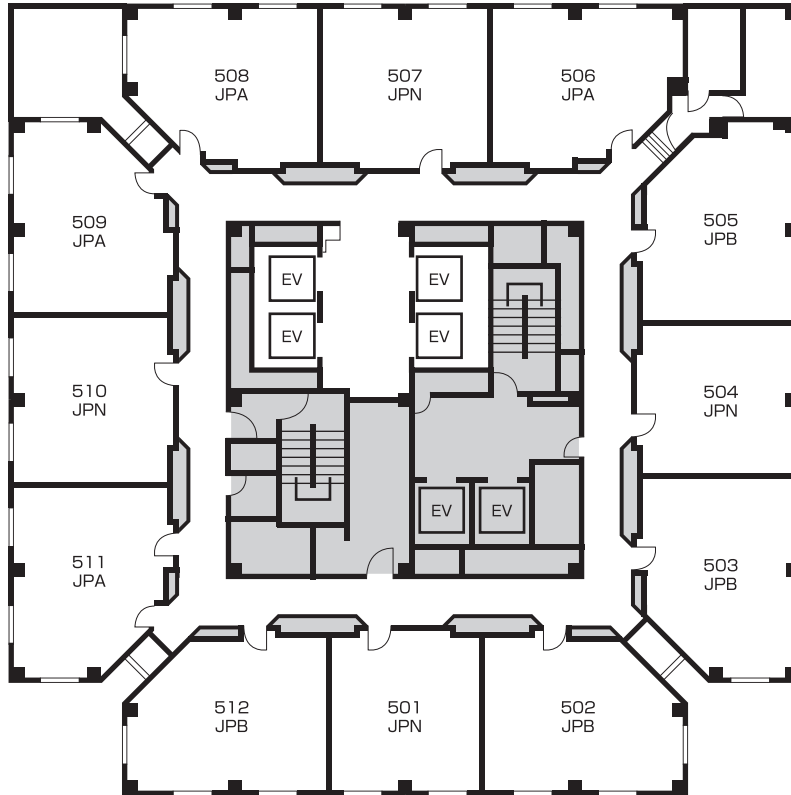

Event Room Matsu (Tsuki)
和室宴会場 松(月)

Event Room Matsu (Yuki)
和室宴会場 松(雪)

Event Room Kiri
和室宴会場 桐

Event Room Take
和室宴会場 竹

5F

- JPN Japanese 和室 4 Rooms
- JPA Japanese Suite A 和洋室(2間続き) 4 Rooms
- JPB Japanese Suite B 和洋室(セパレート) 4 Rooms

JPN	和室	Japanese	4
JPA	和洋室(2間続き)	Japanese Suite A	4
JPB	和洋室(セパレート)	Japanese Suite B	4
SSD	ビジネスシングル	Business Single	71
TSD	スタンダードツイン	Standard Twin	111
TSP	スーパーリアツイン	Superior Twin	151
PSD	トリプル	Triple	20
TCR	コーナーツイン	Corner Twin	47
TDX	デラックスツイン	Deluxe Twin	29
TJR	ジュニアスイート(ツイン)	Junior Suite	24
DSP	スーパーリアダブル	Superior Double	27
DCR	コーナーダブル	Corner Double	8
DJR	ジュニアスイート(ダブル)	Junior Suite	5
FSD	ファミリー	Family (Fourth)	3
TSU	マウントトカチ(スイート)	Mount Tokachi (Suite)	1
AMB	アンバサダースイート	Ambassador Suite	1
THC	アクセシブルルーム	Accessible(Twin)	1

Total 511 rooms

6F~10F

- TSD Standard Twin スタンダードツイン 16 Rooms
- SSD Business Single ビジネスシングル 4 Rooms
- PSD Triple トリプル 4 Rooms

Room No.
部屋番号 601 → (6)01
Each floor has corresponding
room numbers.
()内の数字が階数を表します。