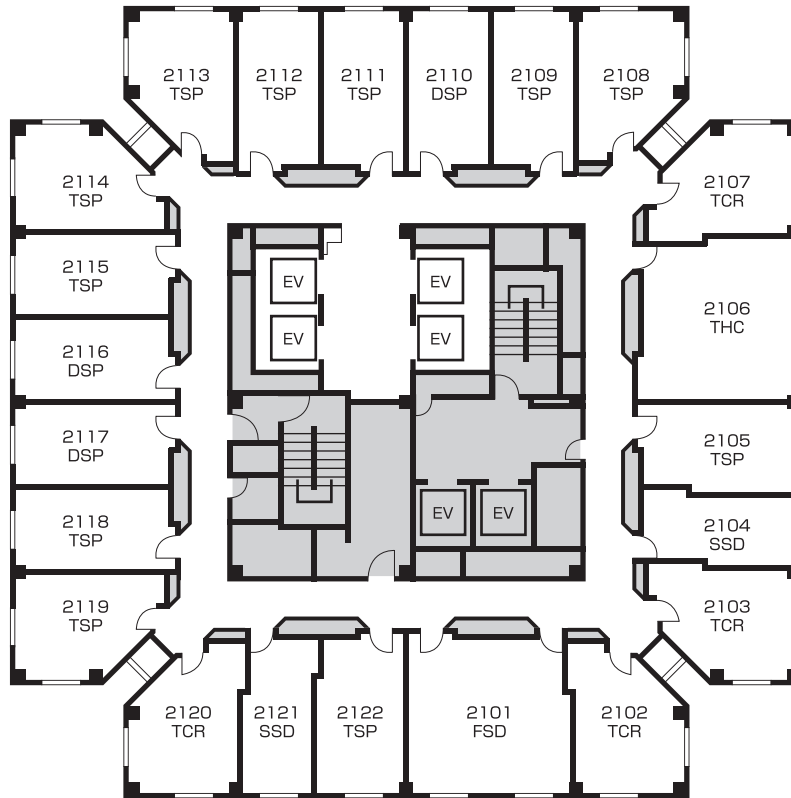

21F

FSD	Family (Fouth) ファミリー	1 Room
TCR	Corner Twin コーナーツイン	4 Rooms
SSD	Business Single ビジネスシングル	2 Rooms
TSP	Superior Twin スーペリアツイン	11 Rooms
THC	Accessible (Twin) アクセシブルルーム	1 Room
DSP	Superior Double スーペリアダブル	3 Rooms

All rooms are Sheraton Sweet Sleeper Beds.
全室シェラトン・スイート・スリーパーベッド