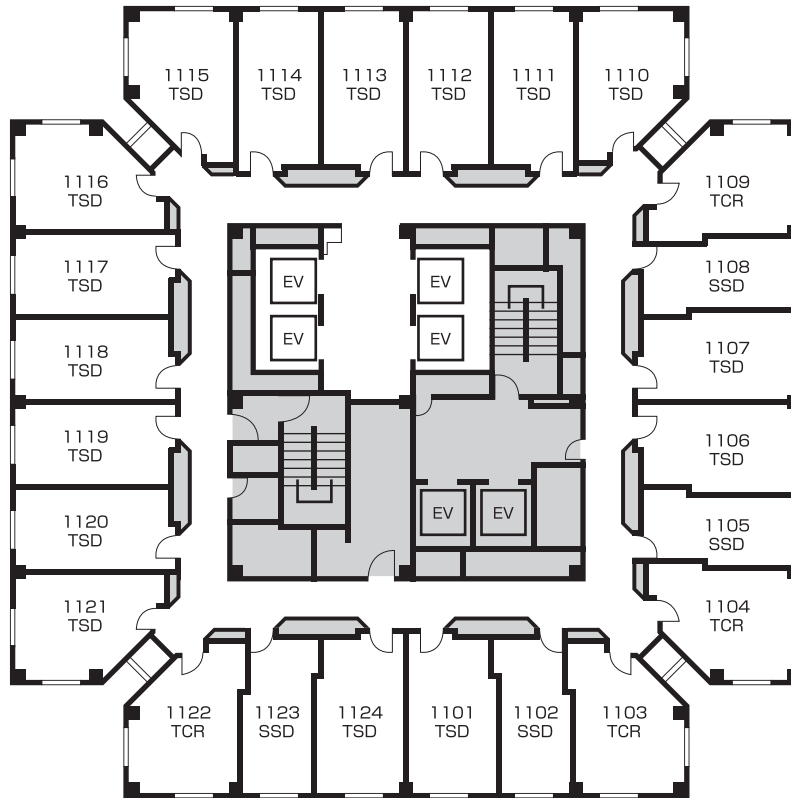

JPN	和室	Japanese	4
JPA	和洋室(2間続き)	Japanese Suite A	4
JPB	和洋室(セパレート)	Japanese Suite B	4
SSD	ビジネスシングル	Business Single	71
TSD	スタンダードツイン	Standard Twin	111
TSP	スーパーリアツイン	Superior Twin	151
PSD	トリプル	Triple	20
TCR	コーナーツイン	Corner Twin	47
TDX	デラックスツイン	Deluxe Twin	29
TJR	ジュニアスイート(ツイン)	Junior Suite	24
DSP	スーパーリアダブル	Superior Double	27
DCR	コーナーダブル	Corner Double	8
DJR	ジュニアスイート(ダブル)	Junior Suite	5
FSD	ファミリー	Family (Fourth)	3
TSU	マウントトカチ(スイート)	Mount Tokachi (Suite)	1
AMB	アンバサダースイート	Ambassador Suite	1
THC	アクセシブルルーム	Accessible(Twin)	1

Total 511 rooms

6F~10F

- TSD Standard Twin スタンダードツイン 16 Rooms
- SSD Business Single ビジネスシングル 4 Rooms
- PSD Triple トリプル 4 Rooms

Room No.
部屋番号 601 → (6)01
Each floor has corresponding
room numbers.
()内の数字が階数を表します。

11F

TSD	Standard Twin スタンダードツイン	16 Rooms
SSD	Business Single ビジネスシングル	4 Rooms
TCR	Corner Twin コーナーツイン	4 Rooms

12F

TSD	Standard Twin スタンダードツイン	16 Rooms
SSD	Business Single ビジネスシングル	4 Rooms
TCR	Corner Twin コーナーツイン	4 Rooms