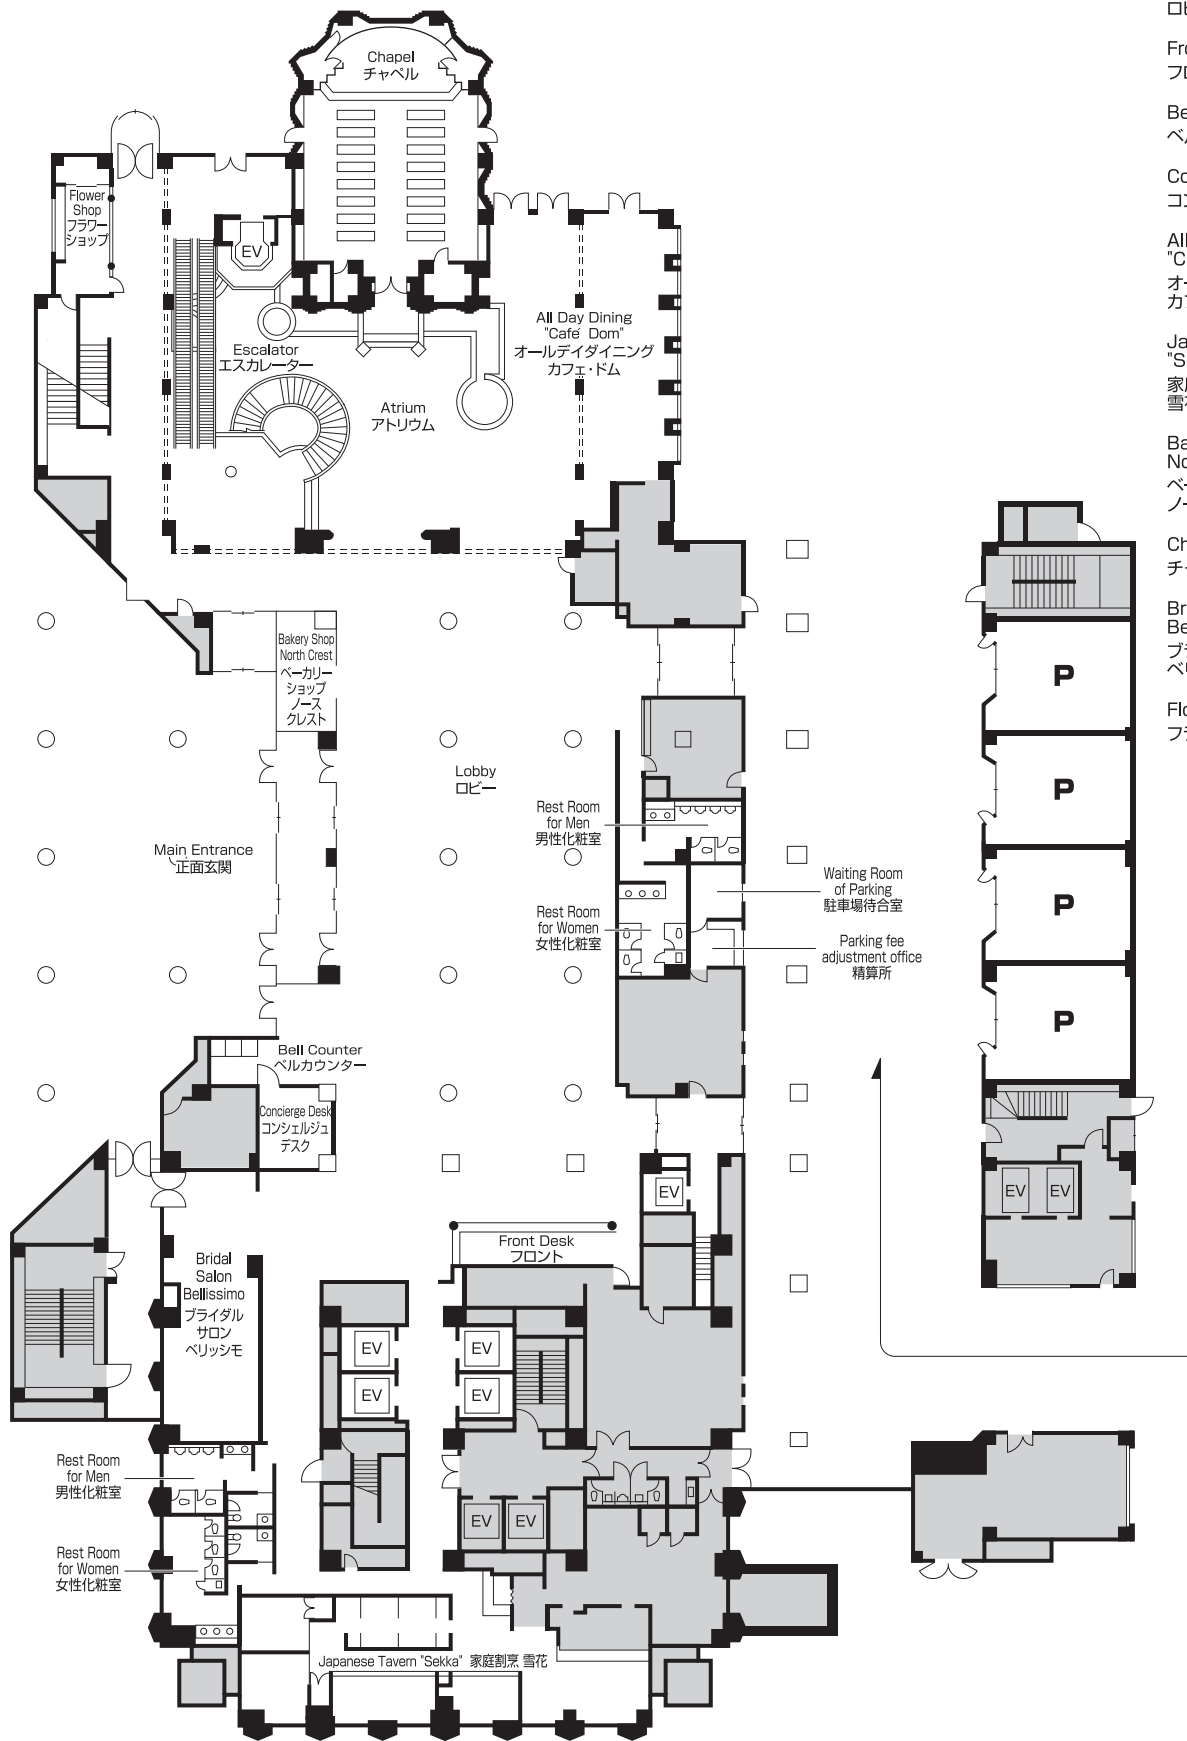

B1F

SPA & Sauna
SPA ALPA
スパ&サウナ
「スパ・アルパ」

Beauty Salon
ビューティースalon

1F

- Lobby
ロビー
- Front Desk
フロント
- Bell Counter
ベルカウンター
- Concierge Desk
コンシェルジュデスク
- All Day Dining
"Cafe Dom"
オールデイダイニング
カフェ・ドム
- Japanese Tavern
"Sekka"
家庭割烹
雪花(せっか)
- Bakery Shop
North Crest
ベーカリーショップ
ノースクレスト
- Chapel
チャペル
- Bridal Salon
Bellissimo
ブライダルサロン
ベリッシモ
- Flower Shop
フラワーショップ

Bakery Shop
North Crest
ベーカリー
ショップ
ノース
クレスト

Main Entrance
正面玄関

Lobby
ロビー

Rest Room
for Men
男性化粧室

Rest Room
for Women
女性化粧室

Waiting Room
of Parking
駐車場待合室

Parking fee
adjustment office
精算所

Bell Counter
ベルカウンター

Concierge Desk
コンシェルジュ
デスク

Bridal Salon
Bellissimo
ブライダル
サロン
ベリッシモ

Front Desk
フロント

Rest Room
for Men
男性化粧室

Rest Room
for Women
女性化粧室

Japanese Tavern "Sekka"
家庭割烹 雪花

2F

- Event Hall Pastel
中宴会場 パステル
- Event Hall Palette
中宴会場 パレット
- Conference Room Cosmos
小会議室 コスモス
- Bridal Costume Salon
ブライダルコスチュームサロン
- Wedding Ceremony Hall
(Shinto Shrine)
挙式場・神殿
- Photo Studio
写真スタジオ