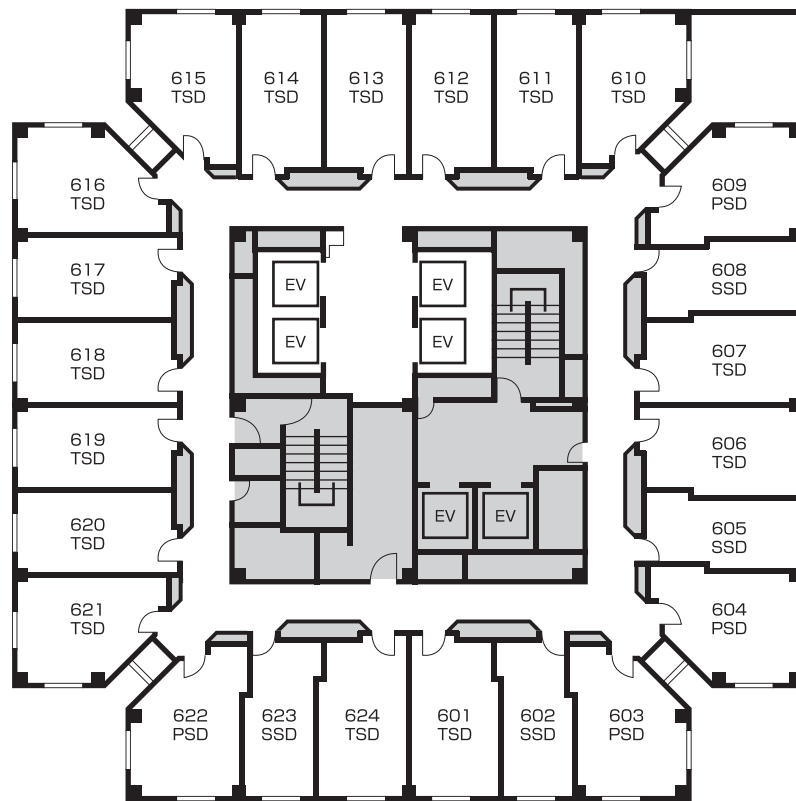

3F

Event Hall Palace Ball Room
大宴会場 パレスボールルーム

Event Hall Crown
小宴会場 クラウン

Conference Room Cattleya
会議室 カトレア

Conference Room Azalea
会議室 アザレア

Conference Room Pansy
小会議室 パンジー

4F

Event Hall Symphony
会議室 シンフォニー

Event Room Matsu (Tsuki)
和室宴会場 松(月)

Event Room Matsu (Yuki)
和室宴会場 松(雪)

Event Room Kiri
和室宴会場 桐

Event Room Take
和室宴会場 竹

5F

- JPN Japanese 和室 4 Rooms
- JPA Japanese Suite A 和洋室(2間続き) 4 Rooms
- JPB Japanese Suite B 和洋室(セパレート) 4 Rooms

JPN	和室	Japanese	4
JPA	和洋室(2間続き)	Japanese Suite A	4
JPB	和洋室(セパレート)	Japanese Suite B	4
SSD	ビジネスシングル	Business Single	71
TSD	スタンダードツイン	Standard Twin	111
TSP	スーパーリアツイン	Superior Twin	151
PSD	トリプル	Triple	20
TCR	コーナーツイン	Corner Twin	47
TDX	デラックスツイン	Deluxe Twin	29
TJR	ジュニアスイート(ツイン)	Junior Suite	24
DSP	スーパーリアダブル	Superior Double	27
DCR	コーナーダブル	Corner Double	8
DJR	ジュニアスイート(ダブル)	Junior Suite	5
FSD	ファミリー	Family (Fourth)	3
TSU	マウントトカチ(スイート)	Mount Tokachi (Suite)	1
AMB	アンバサダースイート	Ambassador Suite	1
THC	アクセシブルルーム	Accessible(Twin)	1

Total 511 rooms

6F~10F

- TSD Standard Twin スタンダードツイン 16 Rooms
- SSD Business Single ビジネスシングル 4 Rooms
- PSD Triple トリプル 4 Rooms

Room No.
部屋番号 601 → (6)01
Each floor has corresponding
room numbers.
()内の数字が階数を表します。