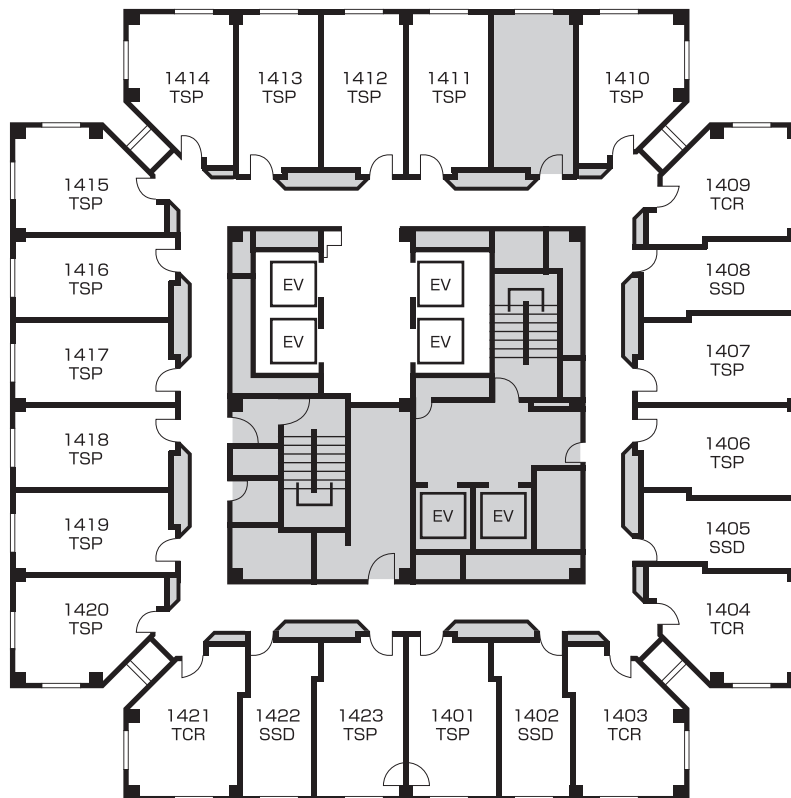

Total 511 rooms

6F~10F

- TSD Standard Twin スタンダードツイン 16 Rooms
- SSD Business Single ビジネスシングル 4 Rooms
- PSD Triple トリプル 4 Rooms

Room No.
部屋番号 601 → (6)01
Each floor has corresponding
room numbers.
()内の数字が階数を表します。

11F

TSD	Standard Twin スタンダードツイン	16 Rooms
SSD	Business Single ビジネスシングル	4 Rooms
TCR	Corner Twin コーナーツイン	4 Rooms

12F

TSD	Standard Twin スタンダードツイン	16 Rooms
SSD	Business Single ビジネスシングル	4 Rooms
TCR	Corner Twin コーナーツイン	4 Rooms

#1201 and #1224 are Connecting Rooms
1201 号室と1224 号室はコネクティング
ルームです。

14F

TSP	Superior Twin スーペリアツイン	15 Rooms
SSD	Business Single ビジネスシングル	4 Rooms
TCR	Corner Twin コーナーツイン	4 Rooms

1401 and # 1423 are Connecting Rooms
1401 号室と1423 号室はコネクティング
ルームです。

15F

TSP	Superior Twin スーペリアツイン	16 Rooms
SSD	Business Single ビジネスシングル	4 Rooms
TCR	Corner Twin コーナーツイン	4 Rooms

1501 and # 1524 are Connecting Rooms
1501 号室と1524 号室はコネクティング
ルームです。

All rooms are Sheraton Sweet Sleeper Beds.
全室シェラトン・スイート・スリーパーベッド