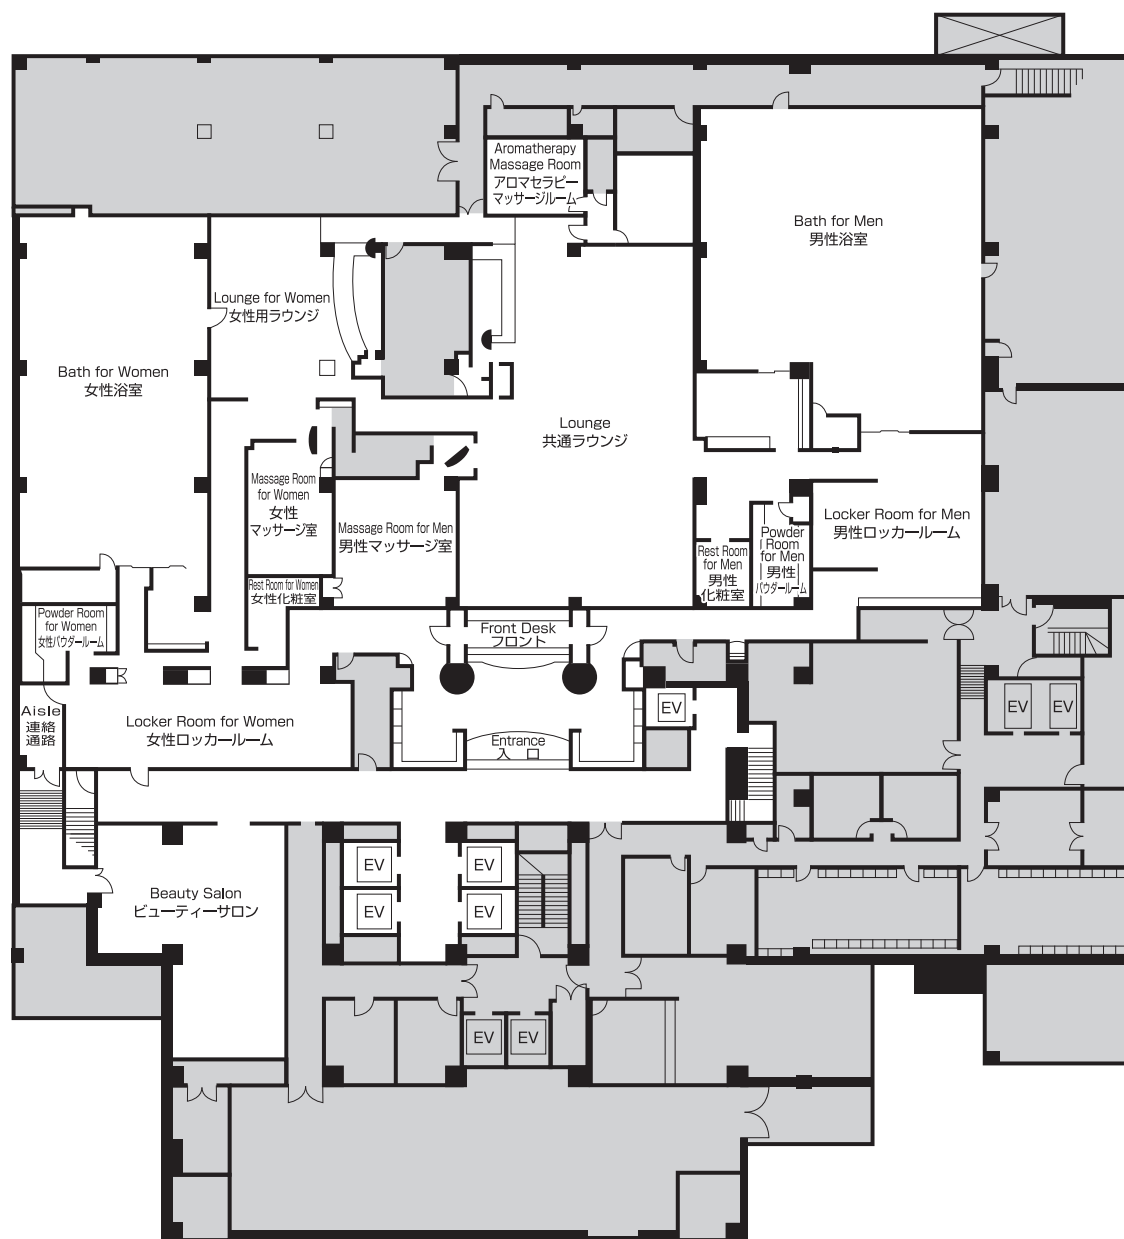

B1F

SPA & Sauna
SPA ALPA
スパ&サウナ
「スパ・アルパ」

Beauty Salon
ビューティースalon

1F

- Lobby
ロビー
- Front Desk
フロント
- Bell Counter
ベルカウンター
- Concierge Desk
コンシェルジュデスク
- All Day Dining
"Cafe Dom"
オールデイダイニング
カフェ・ドム
- Japanese Tavern
"Sekka"
家庭割烹
雪花(せっか)
- Bakery Shop
North Crest
ベーカリーショップ
ノースクレスト
- Chapel
チャペル
- Bridal Salon
Bellissimo
ブライダルサロン
ベリッシモ
- Flower Shop
フラワーショップ

Bakery Shop
North Crest
ベーカリー
ショップ
ノース
クレスト

Main Entrance
正面玄関

Lobby
ロビー

Rest Room
for Men
男性化粧室

Rest Room
for Women
女性化粧室

Waiting Room
of Parking
駐車場待合室

Parking fee
adjustment office
精算所

Bell Counter
ベルカウンター

Concierge Desk
コンシェルジュ
デスク

Bridal Salon
Bellissimo
ブライダル
サロン
ベリッシモ

Front Desk
フロント

Rest Room
for Men
男性化粧室

Rest Room
for Women
女性化粧室

Japanese Tavern "Sekka"
家庭割烹 雪花

2F

- Event Hall Pastel
中宴会場 パステル
- Event Hall Palette
中宴会場 パレット
- Conference Room Cosmos
小会議室 コスモス
- Bridal Costume Salon
ブライダルコスチュームサロン
- Wedding Ceremony Hall
(Shinto Shrine)
挙式場・神殿
- Photo Studio
写真スタジオ