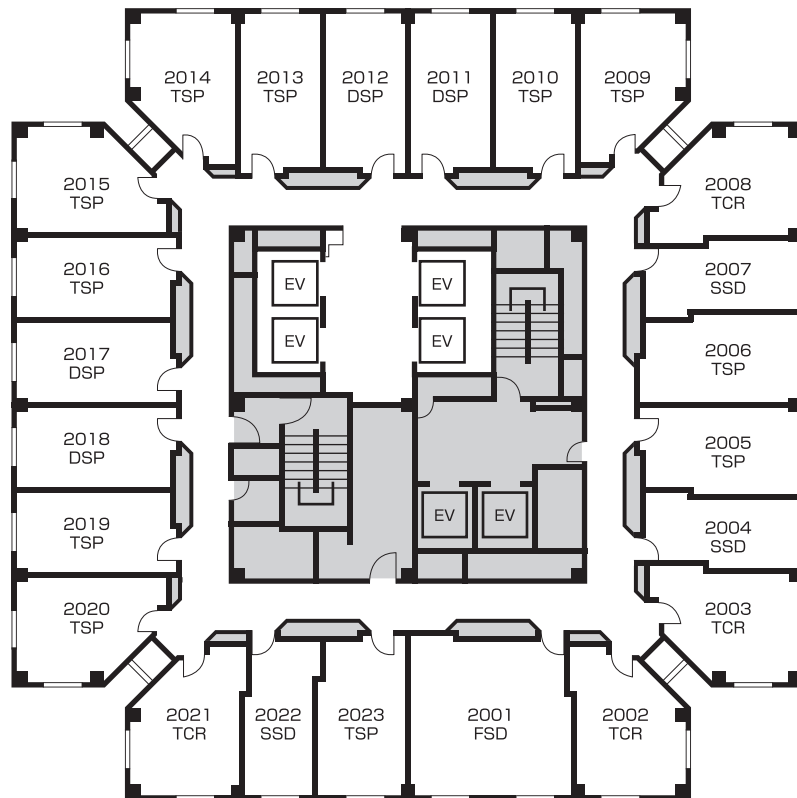

20F

FSD	Family (Fourth) ファミリー	1 Room
TCR	Corner Twin コーナーツイン	4 Rooms
SSD	Business Single ビジネスシングル	3 Rooms
TSP	Superior Twin スーペリアツイン	11 Rooms
DSP	Superior Double スーペリアダブル	4 Rooms

All rooms are Sheraton Sweet Sleeper Beds.
全室シェラトン・スイート・スリーパーベッド