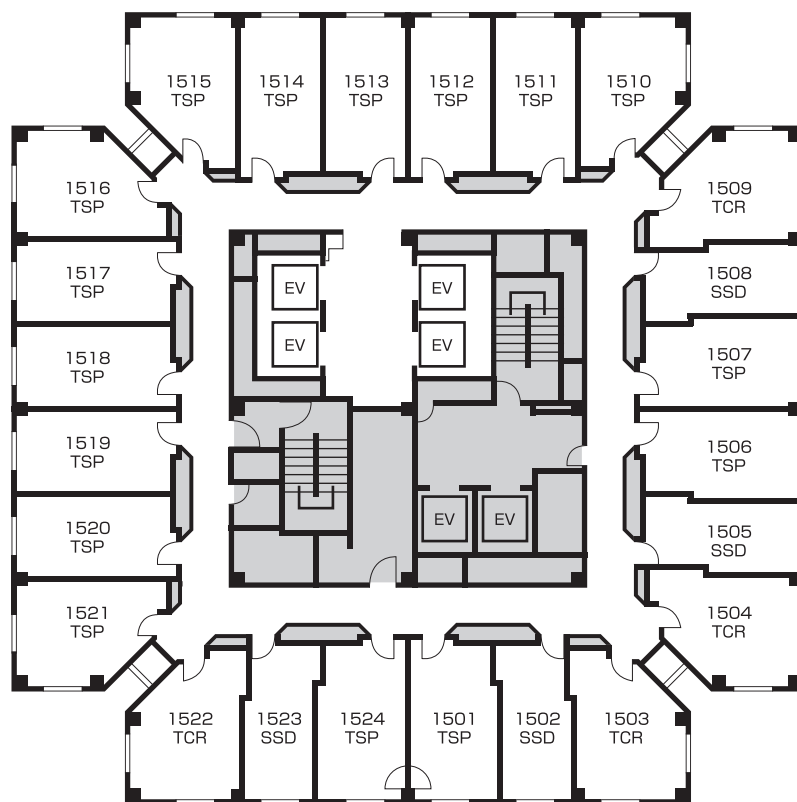

Total 511 rooms

6F~10F

- TSD Standard Twin スタンダードツイン 16 Rooms
- SSD Business Single ビジネスシングル 4 Rooms
- PSD Triple トリプル 4 Rooms

Room No.
部屋番号 601 → (6)01
Each floor has corresponding
room numbers.
()内の数字が階数を表します。

11F

TSD	Standard Twin スタンダードツイン	16 Rooms
SSD	Business Single ビジネスシングル	4 Rooms
TCR	Corner Twin コーナーツイン	4 Rooms

12F

TSD	Standard Twin スタンダードツイン	16 Rooms
SSD	Business Single ビジネスシングル	4 Rooms
TCR	Corner Twin コーナーツイン	4 Rooms

#1201 and #1224 are Connecting Rooms
1201 号室と1224 号室はコネクティング
ルームです。

14F

TSP	Superior Twin スーペリアツイン	15 Rooms
SSD	Business Single ビジネスシングル	4 Rooms
TCR	Corner Twin コーナーツイン	4 Rooms

1401 and # 1423 are Connecting Rooms
1401 号室と1423 号室はコネクティング
ルームです。

15F

TSP	Superior Twin スーペリアツイン	16 Rooms
SSD	Business Single ビジネスシングル	4 Rooms
TCR	Corner Twin コーナーツイン	4 Rooms

1501 and # 1524 are Connecting Rooms
1501 号室と1524 号室はコネクティング
ルームです。

All rooms are Sheraton Sweet Sleeper Beds.
全室シェラトン・スイート・スリーパーベッド