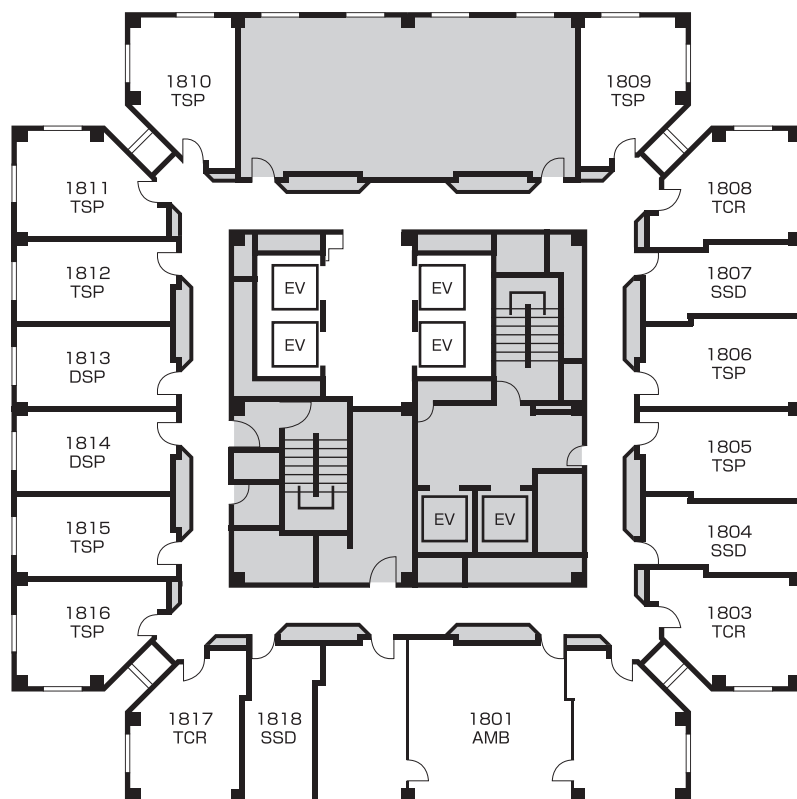

15F

TSP	Superior Twin スーペリアツイン	16 Rooms
SSD	Business Single ビジネスシングル	4 Rooms
TCR	Corner Twin コーナーツイン	4 Rooms

1501 and # 1524 are Connecting Rooms
1501 号室と1524 号室はコネクティング
ルームです。

All rooms are Sheraton Sweet Sleeper Beds.
全室シェラトン・スイート・スリーパーベッド

「究極の眠り」に癒される。寝心地の良さを追求した シェラトン・スイート・スリーパーベッド

最高品質の寝具でカスタマイズされた「シェラトン・スイート・スリーパーベッド」を導入。このベッドは体型や体重を問わず脊椎をバランスよく整える米国シーリー社のマットレス、ふんわりとした羽毛布団や各種枕とクッションで極上の眠りへと導いてくれます。

16F・17F

TSP	Superior Twin スーペリアツイン	16 Rooms
SSD	Business Single ビジネスシングル	4 Rooms
TCR	Corner Twin コーナーツイン	4 Rooms

All rooms are Sheraton Sweet Sleeper Beds.
全室シェラトン・スイート・スリーパーベッド

18F

TCR	Corner Twin コーナーツイン	3 Rooms
SSD	Business Single ビジネスシングル	3 Rooms
TSP	Superior Twin スーペリアツイン	8 Rooms
DSP	Superior Double スーペリアダブル	2 Rooms
AMB	Ambassador Suite アンバサダースイート	1 Room

All rooms are Sheraton Sweet Sleeper Beds.
全室シェラトン・スイート・スリーパーベッド

19F

FSD	Family (Fourth) ファミリー	1 Room
TCR	Corner Twin コーナーツイン	4 Rooms
SSD	Business Single ビジネスシングル	3 Rooms
TSP	Superior Twin スーペリアツイン	2 Rooms
DSP	Superior Double スーペリアダブル	2 Rooms